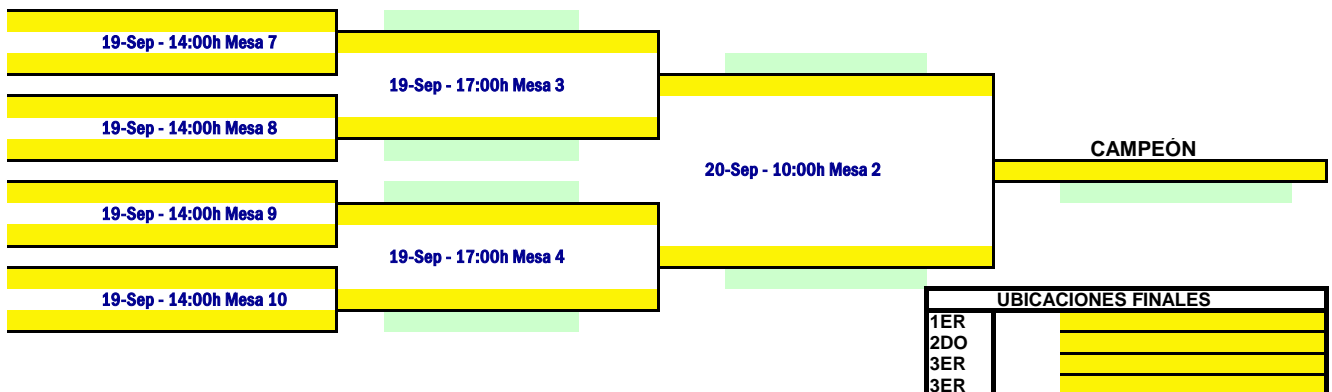

EQUIPOS VARONES 10 AÑOS - PRIMERA ETAPA

2 Equipos Avanzan por cada grupo a la llave final

Day	Time	Table	Match
18-Sep	11:30	3	1-3 2-4
18-Sep	15:30	5	1-2 3-4
19-Sep	11:30	9	1-4 2-3

EQUIPOS VARONES 10 GRUPO 1					1	2	3	4
1	1001	GUAYAS A	GY			-	3-0	-
2	1005	AZUAY B	AZ	-			-	-
3	1012	TECNI CLUB	TC	0-3	-			-
4	X	BYE	0	-	-	-		

Points	Pos.
2	1
1	2

Day	Time	Table	Match
18-Sep	11:30	4	1-3 2-4
18-Sep	15:30	6	1-2 3-4
19-Sep	11:30	8	1-4 2-3

EQUIPOS VARONES 10 GRUPO 2					1	2	3	4
1	1002	CATA CLUB A	CC			-	3-0	-
2	1006	GALAPAGOS	GL	-			-	-
3	1009	PICHINCHA A	PI	0-3	-			-
4	X	BYE	0	-	-	-		

Points	Pos.
2	1
1	2

Day	Time	Table	Match
18-Sep	11:30	5	1-3 2-4
18-Sep	15:30	7	1-2 3-4
19-Sep	11:30	7	1-4 2-3

EQUIPOS VARONES 10 GRUPO 3					1	2	3	4
1	1003	AZUAY A	AZ			-	3-0	-
2	1008	LOS RIOS A	LR	-			-	-
3	1011	PICHINCHA B	PI	0-3	-			-
4	X	BYE	0	-	-	-		

Points	Pos.
2	1
1	2

Day	Time	Table	Match
18-Sep	11:30	6	1-3 2-4
18-Sep	15:30	8	1-2 3-4
19-Sep	11:30	6	1-4 2-3
		5	

EQUIPOS VARONES 10 GRUPO 4					1	2	3	4
1	1004	GUAYAS B	GY			-	3-WO	-
2	1007	CATA CLUB B	CC	-			-	0-3
3	1010	PASTAZA	PZ	WO-3	-			-
4	1013	LOS RIOS B	LR	-	3-0	-		

Points	Pos.
2	1
1	3
2	1