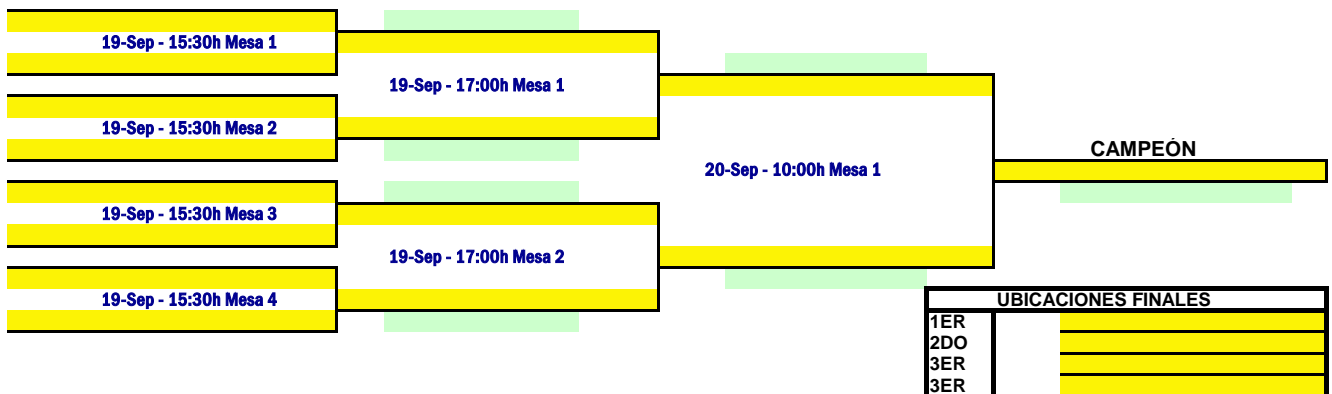

EQUIPOS DAMAS 10 AÑOS - PRIMERA ETAPA

2 Equipos Avanzan por cada grupo a la llave final

Day	Time	Table	Match
18-Sep	10:00	9	1-3 2-4
18-Sep	15:30	1	1-2 3-4
19-Sep	11:30	4	1-4 2-3

EQUIPOS DAMAS 10 GRUPO 1					1	2	3	4
1	1051	CATA CLUB A	CC			-	3-0	-
2	1055	GUAYAS A	GY		-		-	-
3	1060	TECNI CLUB	TC	0-3	-		-	-
4	X	BYE	0	-	-	-		

Points	Pos.
2	1
1	2

Day	Time	Table	Match
18-Sep	10:00	10	1-3 2-4
18-Sep	15:30	2	1-2 3-4
19-Sep	11:30	3	1-4 2-3

EQUIPOS DAMAS 10 GRUPO 2					1	2	3	4
1	1052	MANABI	MB			-	2-3	-
2	1058	CATA CLUB B	CC	-			-	-
3	1061	SANTA ELENA	SE	3-2	-		-	-
4	X	BYE	0	-	-	-		

Points	Pos.
1	2
2	1

Day	Time	Table	Match
18-Sep	11:30	1	1-3 2-4
18-Sep	15:30	3	1-2 3-4
19-Sep	11:30	2	1-4 2-3

EQUIPOS DAMAS 10 GRUPO 3					1	2	3	4
1	1053	LOS RIOS	LR			-	0-3	-
2	1057	NAPO	NP	-			-	-
3	1062	PICHINCHA A	PI	3-0	-		-	-
4	X	BYE	0	-	-	-		

Points	Pos.
1	2
2	1

Day	Time	Table	Match
18-Sep	11:30	2	1-3 2-4
18-Sep	15:30	4	1-2 3-4
19-Sep	11:30	1	1-4 2-3

EQUIPOS DAMAS 10 GRUPO 4					1	2	3	4
1	1054	GUAYAS B	GY			-	-	-
2	1056	AZUAY	AZ	-			-	-
3	1059	PICHINCHA B	PI	-	-		-	-
4	X	BYE	0	-	-	-		

Points	Pos.