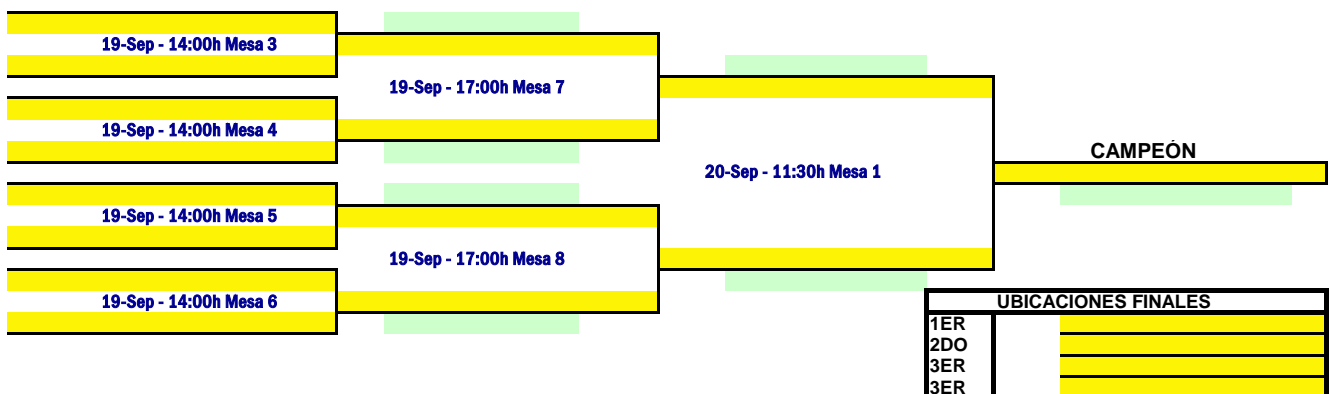

EQUIPOS VARONES 12 AÑOS - PRIMERA ETAPA

2 Equipos Avanzan por cada grupo a la llave final

Day	Time	Table	Match
18-Sep	10:00	1	1-3
		2	2-4
18-Sep	14:00	2	1-2
		3	3-4
19-Sep	10:00	8	1-4
		7	2-3

EQUIPOS VARONES 12 GRUPO 1					1	2	3	4
1	1201	PICHINCHA A	PI			-	3-0	-
2	1206	PRIMORAC	PRI		-		-	3-1
3	1211	LOS RIOS A	LR	0-3		-		-
4	1216	GALAPAGOS B	GL		-	1-3		-

Points	Pos.
2	1
2	1
1	3
1	3

Day	Time	Table	Match
18-Sep	10:00	3	1-3
		4	2-4
18-Sep	14:00	4	1-2
		5	3-4
19-Sep	10:00	6	1-4
		5	2-3

EQUIPOS VARONES 12 GRUPO 2					1	2	3	4
1	1202	ZAMORA A	ZC			-	3-0	-
2	1208	MANABI	MB		-		-	2-3
3	1210	SANTA ELENA	SE	0-3		-		-
4	1214	GALAPAGOS A	GL		-	3-2		-

Points	Pos.
2	1
1	3
1	3
2	1

Day	Time	Table	Match
18-Sep	10:00	5	1-3
		6	2-4
18-Sep	14:00	6	1-2
		7	3-4
19-Sep	10:00	4	1-4
		3	2-3

EQUIPOS VARONES 12 GRUPO 3					1	2	3	4
1	1203	NAPO	NP			-	3-0	-
2	1205	AZUAY A	AZ		-		-	3-1
3	1212	TUNGURAHUA	TU	0-3		-		-
4	1215	LOS RIOS B	LR		-	1-3		-

Points	Pos.
2	1
2	1
1	3
1	3

Day	Time	Table	Match
18-Sep	10:00	7	1-3
		8	2-4
18-Sep	14:00	8	1-2
		9	3-4
19-Sep	10:00	2	1-4
		1	2-3

EQUIPOS VARONES 12 GRUPO 4					1	2	3	4
1	1204	ZAMORA B	ZC			-	3-0	-
2	1207	PICHINCHA B	PI		-		-	3-0
3	1209	AZUAY B	AZ	0-3		-		-
4	1213	CATA CLUB	CC		-	0-3		-

Points	Pos.
2	1
2	1
1	3
1	3