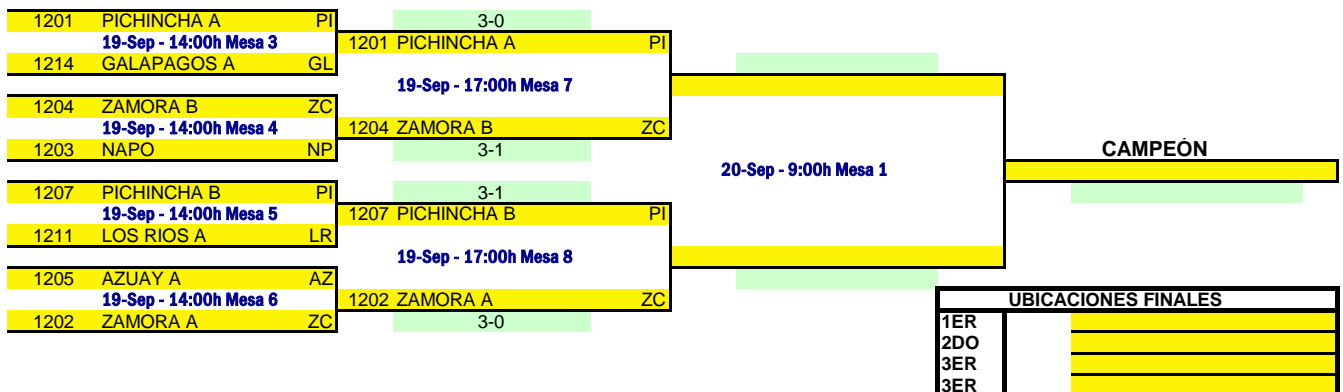

EQUIPOS VARONES 12 AÑOS - PRIMERA ETAPA

2 Equipos Avanzan por cada grupo a la llave final

Day	Time	Table	Match
18-Sep	10:00	1	1-3
		2	2-4
18-Sep	14:00	2	1-2
		3	3-4
19-Sep	10:00	8	1-4
		7	2-3

EQUIPOS VARONES 12 GRUPO 1					1	2	3	4
1	1201	PICHINCHA A	PI			3-0	3-0	3-0
2	1206	PRIMORAC	PRI	0-3			2-3	3-1
3	1211	LOS RIOS A	LR	0-3	3-2			3-0
4	1216	GALAPAGOS B	GL	0-3	1-3	0-3		

Points	Pos.
6	1
4	3
5	2
3	4

Day	Time	Table	Match
18-Sep	10:00	3	1-3
		4	2-4
18-Sep	14:00	4	1-2
		5	3-4
19-Sep	10:00	6	1-4
		5	2-3

EQUIPOS VARONES 12 GRUPO 2					1	2	3	4
1	1202	ZAMORA A	ZC			3-0	3-0	3-0
2	1208	MANABI	MB	0-3			2-3	2-3
3	1210	SANTA ELENA	SE	0-3	3-2			2-3
4	1214	GALAPAGOS A	GL	0-3	3-2	3-2		

Points	Pos.
6	1
3	4
4	3
5	2

Day	Time	Table	Match
18-Sep	10:00	5	1-3
		6	2-4
18-Sep	14:00	6	1-2
		7	3-4
19-Sep	10:00	4	1-4
		3	2-3

EQUIPOS VARONES 12 GRUPO 3					1	2	3	4
1	1203	NAPO	NP			3-2	3-0	3-0
2	1205	AZUAY A	AZ	2-3			3-1	3-1
3	1212	TUNGURAHUA	TU	0-3	1-3			1-3
4	1215	LOS RIOS B	LR	0-3	1-3	3-1		

Points	Pos.
6	1
5	2
3	4
4	3

Day	Time	Table	Match
18-Sep	10:00	7	1-3
		8	2-4
18-Sep	14:00	8	1-2
		9	3-4
19-Sep	10:00	2	1-4
		1	2-3

EQUIPOS VARONES 12 GRUPO 4					1	2	3	4
1	1204	ZAMORA B	ZC			1-3	3-0	3-0
2	1207	PICHINCHA B	PI	3-1			3-0	3-0
3	1209	AZUAY B	AZ	0-3	0-3			1-3
4	1213	CATA CLUB	CC	0-3	0-3	3-1		

Points	Pos.
5	2
6	1
3	4
4	3