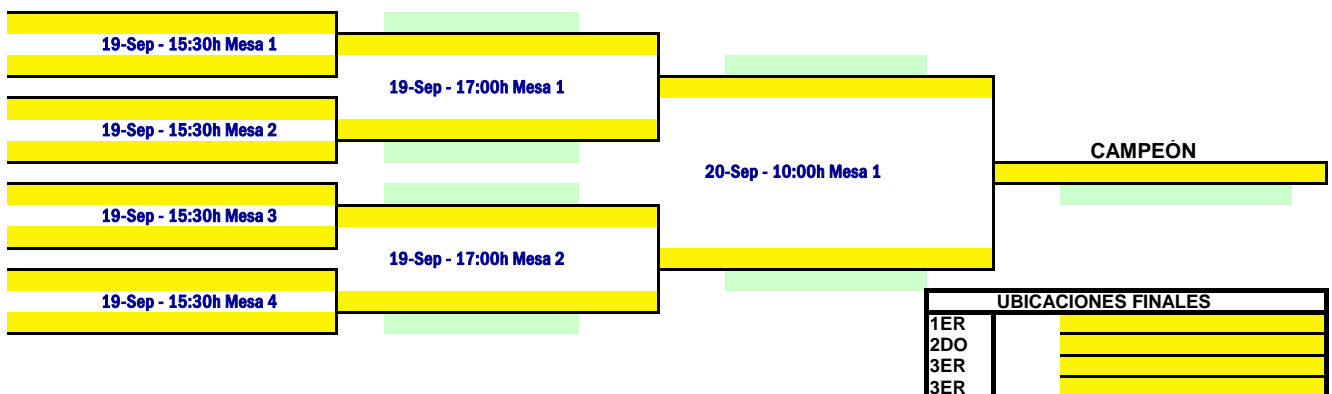

EQUIPOS DAMAS 10 AÑOS - PRIMERA ETAPA

2 Equipos Avanzan por cada grupo a la llave final

Day	Time	Table	Match
18-Sep	10:00	9	1-3 2-4
18-Sep	15:30	1	1-2 3-4
19-Sep	11:30	4	1-4 2-3

EQUIPOS DAMAS 10 GRUPO 1					1	2	3	4
1	1051	CATA CLUB A	CC			1-3	3-0	-
2	1055	GUAYAS A	GY	3-1			-	-
3	1060	TECNI CLUB	TC	0-3	-			-
4	X	BYE	0	-	-	-		

Points	Pos.
3	1
2	2
1	3

Day	Time	Table	Match
18-Sep	10:00	10	1-3 2-4
18-Sep	15:30	2	1-2 3-4
19-Sep	11:30	3	1-4 2-3

EQUIPOS DAMAS 10 GRUPO 2					1	2	3	4
1	1052	MANABI	MB			2-3	2-3	-
2	1058	CATA CLUB B	CC	3-2			-	-
3	1061	SANTA ELENA	SE	3-2	-			-
4	X	BYE	0	-	-	-		

Points	Pos.
2	1
2	1
2	1

Day	Time	Table	Match
18-Sep	11:30	1	1-3 2-4
18-Sep	15:30	3	1-2 3-4
19-Sep	11:30	2	1-4 2-3

EQUIPOS DAMAS 10 GRUPO 3					1	2	3	4
1	1053	LOS RIOS	LR			3-0	0-3	-
2	1057	NAPO	NP	0-3			-	-
3	1062	PICHINCHA A	PI	3-0	-			-
4	X	BYE	0	-	-	-		

Points	Pos.
3	1
1	3
2	2

Day	Time	Table	Match
18-Sep	11:30	2	1-3 2-4
18-Sep	15:30	4	1-2 3-4
19-Sep	11:30	1	1-4 2-3

EQUIPOS DAMAS 10 GRUPO 4					1	2	3	4
1	1054	GUAYAS B	GY			3-2	3-1	-
2	1056	AZUAY	AZ	2-3			-	-
3	1059	PICHINCHA B	PI	1-3	-			-
4	X	BYE	0	-	-	-		

Points	Pos.
4	1
1	2
1	2