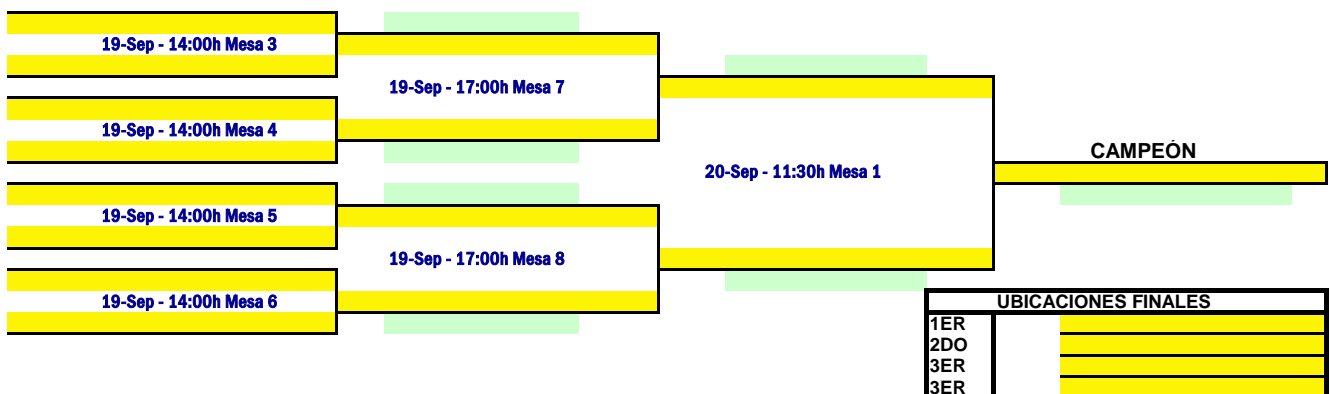

EQUIPOS VARONES 12 AÑOS - PRIMERA ETAPA

2 Equipos Avanzan por cada grupo a la llave final

Day	Time	Table	Match
18-Sep	10:00	1	1-3
		2	2-4
18-Sep	14:00	2	1-2
		3	3-4
19-Sep	10:00	8	1-4
		7	2-3

EQUIPOS VARONES 12 GRUPO 1					1	2	3	4
1	1201	PICHINCHA A	PI			3-0	3-0	-
2	1206	PRIMORAC	PRI	0-3			-	3-1
3	1211	LOS RIOS A	LR	0-3	-			3-0
4	1216	GALAPAGOS B	GL	-	1-3	0-3		

Points	Pos.
4	1
3	2
3	2
2	4

Day	Time	Table	Match
18-Sep	10:00	3	1-3
		4	2-4
18-Sep	14:00	4	1-2
		5	3-4
19-Sep	10:00	6	1-4
		5	2-3

EQUIPOS VARONES 12 GRUPO 2					1	2	3	4
1	1202	ZAMORA A	ZC			3-0	3-0	-
2	1208	MANABI	MB	0-3			-	2-3
3	1210	SANTA ELENA	SE	0-3	-			2-3
4	1214	GALAPAGOS A	GL	-	3-2	3-2		

Points	Pos.
4	1
2	3
2	3
4	1

Day	Time	Table	Match
18-Sep	10:00	5	1-3
		6	2-4
18-Sep	14:00	6	1-2
		7	3-4
19-Sep	10:00	4	1-4
		3	2-3

EQUIPOS VARONES 12 GRUPO 3					1	2	3	4
1	1203	NAPO	NP			3-2	3-0	-
2	1205	AZUAY A	AZ	2-3			-	3-1
3	1212	TUNGURAHUA	TU	0-3	-			1-3
4	1215	LOS RIOS B	LR	-	1-3	3-1		

Points	Pos.
4	1
3	2
2	4
3	2

Day	Time	Table	Match
18-Sep	10:00	7	1-3
		8	2-4
18-Sep	14:00	8	1-2
		9	3-4
19-Sep	10:00	2	1-4
		1	2-3

EQUIPOS VARONES 12 GRUPO 4					1	2	3	4
1	1204	ZAMORA B	ZC			1-3	3-0	-
2	1207	PICHINCHA B	PI	3-1			-	3-0
3	1209	AZUAY B	AZ	0-3	-			1-3
4	1213	CATA CLUB	CC	-	0-3	3-1		

Points	Pos.
3	2
4	1
2	4
3	2