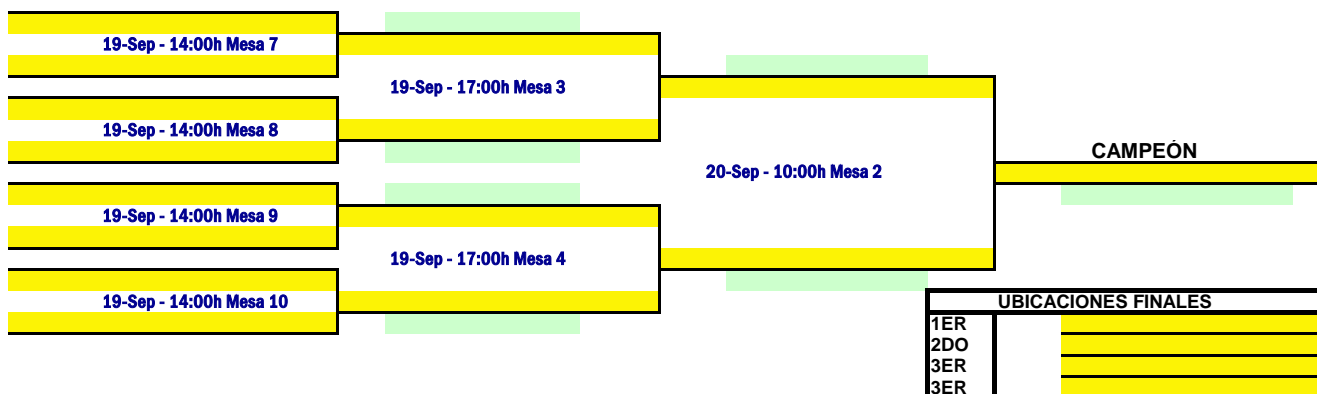

EQUIPOS VARONES 10 AÑOS - PRIMERA ETAPA

2 Equipos Avanzan por cada grupo a la llave final

Day	Time	Table	Match
18-Sep	11:30	3	1-3 2-4
18-Sep	15:30	5	1-2 3-4
19-Sep	11:30	9	1-4 2-3

EQUIPOS VARONES 10 GRUPO 1					1	2	3	4
1	1001	GUAYAS A	GY			3-0	3-0	-
2	1005	AZUAY B	AZ	0-3		-	-	
3	1012	TECNI CLUB	TC	0-3	-		-	
4	X	BYE	0	-	-	-		

Points	Pos.
4	1
1	2
1	2

Day	Time	Table	Match
18-Sep	11:30	4	1-3 2-4
18-Sep	15:30	6	1-2 3-4
19-Sep	11:30	8	1-4 2-3

EQUIPOS VARONES 10 GRUPO 2					1	2	3	4
1	1002	CATA CLUB A	CC			3-0	3-0	-
2	1006	GALAPAGOS	GL	0-3		-	-	
3	1009	PICHINCHA A	PI	0-3	-		-	
4	X	BYE	0	-	-	-		

Points	Pos.
4	1
1	2
1	2

Day	Time	Table	Match
18-Sep	11:30	5	1-3 2-4
18-Sep	15:30	7	1-2 3-4
19-Sep	11:30	7	1-4 2-3

EQUIPOS VARONES 10 GRUPO 3					1	2	3	4
1	1003	AZUAY A	AZ			0-3	3-0	-
2	1008	LOS RIOS A	LR	3-0		-	-	
3	1011	PICHINCHA B	PI	0-3	-		-	
4	X	BYE	0	-	-	-		

Points	Pos.
3	1
2	2
1	3

Day	Time	Table	Match
18-Sep	11:30	6	1-3 2-4
18-Sep	15:30	8	1-2 3-4
19-Sep	11:30	6	1-4 2-3
		5	

EQUIPOS VARONES 10 GRUPO 4					1	2	3	4
1	1004	GUAYAS B	GY			3-0	3-WO	-
2	1007	CATA CLUB B	CC	0-3		-	0-3	
3	1010	PASTAZA	PZ	WO-3	-		WO-3	
4	1013	LOS RIOS B	LR	-	3-0	3-WO		

Points	Pos.
4	1
2	3
4	1