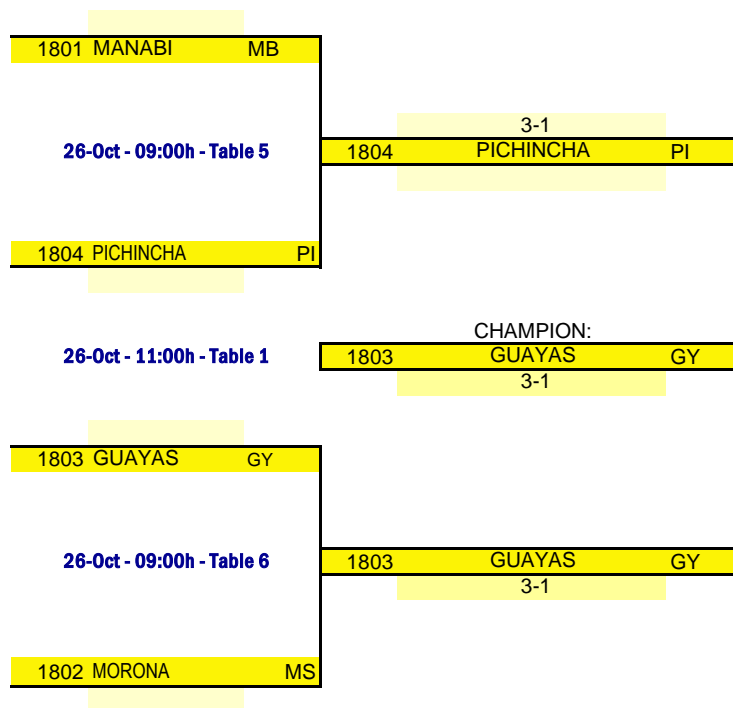

FEDERACIÓN ECUATORIANA DE TENIS DE MESA

Campeonato Nacional Categoría

U14-U18

25, 26, 27, 28 octubre 2023

EQUIPOS 18 AÑOS DAMAS - PRIMERA ETAPA

2 Equipos Avanzan por cada grupo a la llave final

Day	Time	Table	Match
25-Oct	10:00	3	1-3
25-Oct	13:00	3	1-2
25-Oct	16:30	3	2-3

DAMAS 18 AÑOS - GROUP 1				1	2	3	4
1	1801	MANABI	MB		3-1	3-0	-
2	1803	GUAYAS	GY	1-3		3-1	-
3	1806	AZUAY	AZ	0-3	1-3		-

Points	Pos.
4	1
3	2
2	3

Day	Time	Table	Match
25-Oct	10:00	4 5	1-3 2-4
25-Oct	13:00	4 5	1-2 3-4
25-Oct	16:30	4 5	1-4 2-3

DAMAS 18 AÑOS - GROUP 2				1	2	3	4
1	1802	MORONA	MS		3-1	3-0	3-0
2	1804	PICHINCHA	PI	1-3		3-1	3-2
3	1805	NAPO	NP	0-3	1-3		3-1
4	1807	LOS RIOS	LR	0-3	2-3	1-3	

Points	Pos.
6	1
5	2
4	3
3	4

EQUIPOS 18 AÑOS DAMAS - LLAVE FINAL

FEDERACIÓN ECUATORIANA DE TENIS DE MESA

Campeonato Nacional Categoría

U14-U18

25, 26, 27, 28 octubre 2023

EQUIPOS DAMAS 18 AÑOS - DETAILED RESULTS

Event:	EQUIPOS DAMAS 18 AÑOS		Stage:	Grupo 1 - Round 1			Day:	25-Oct		Time:	10:00		Table:	3	
AZUAY		0 - 3		MANABI			1st	2nd	3rd	4th	5th	Res.	Total		
A	301	VELECELA PLASENCIA DAYANNA	-	X	312	Molina Chavez Stefany Fransesca	7 - 11	15 - 13	1 - 11	10 - 12	-	1 - 3	0 - 1		
B	102	MONJE ADRIANA	-	Y	311	Menéndez Bravo Maybelline Sheccid	3 - 11	5 - 11	11 - 5	7 - 11	-	1 - 3	0 - 2		
C	103	MONJE SOFIA	-	Z	313	Espinales Cedeño Diana Elisabeth	6 - 11	8 - 11	1 - 11	-	-	0 - 3	0 - 3		
A	301	VELECELA PLASENCIA DAYANNA	-	Y	311	Menéndez Bravo Maybelline Sheccid	-	-	-	-	-	0 - 0	0 - 3		
B	102	MONJE ADRIANA	-	X	312	Molina Chavez Stefany Fransesca	-	-	-	-	-	0 - 0	0 - 3		