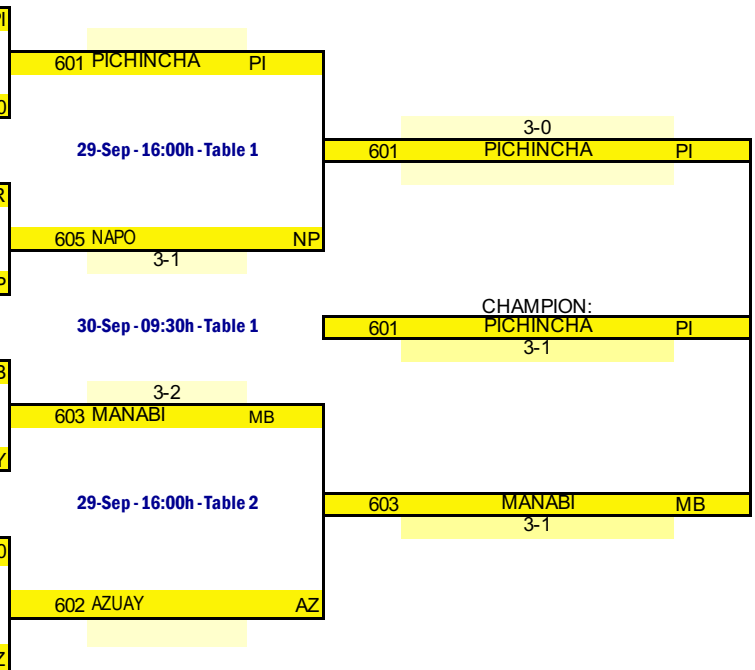

XV Juegos Nacionales Menores de Tenis de Mesa

28 Septiembre - 2 de Octubre del 2023
Guayaquil - Guayas - Ecuador

EQUIPOS FEMENINO - PRIMERA ETAPA

2 Equipos Avanzan por cada grupo a la llave final
La Llave final se sortearea 10 minutos despues de finalizar el ultimo encuentro

Day	Time	Table	Match
28-Sep	15:00	1	1-3
28-Sep	17:00	2	1-2
29-Sep	09:30	5	2-3

GIRLS - GROUP 1				1	2	3	4
1	601	PICHINCHA	PI		3-0	3-0	-
2	604	GUAYAS	GY	0-3		3-0	-
3	610	ZAMORA CHINCHIPE	ZC	0-3	0-3		-
4	X	BYE	0	-	-	-	

Points	Pos.
4	1
3	2
2	3

Day	Time	Table	Match
28-Sep	15:00	3	1-3
28-Sep	17:00	8	1-2
29-Sep	09:30	4	2-3

GIRLS - GROUP 2				1	2	3	4
1	602	AZUAY	AZ		3-1	3-1	-
2	606	LOS RIOS	LR	1-3		3-0	-
3	607	LOJA	LJ	1-3	0-3		-
4	X	BYE	0	-	-	-	

Points	Pos.
4	1
3	2
2	3

Day	Time	Table	Match
28-Sep	15:00	4	1-3
		5	2-4
28-Sep	17:00	9	1-2
		10	3-4
29-Sep	09:30	3	1-4
		1	2-3

#REF!				1	2	3	4
1	603	MANABI	MB		3-0	3-0	3-0
2	605	NAPO	NP	0-3		3-1	3-0
3	608	MORONA SANTIAGO	MS	0-3	1-3		3-2
4	609	SANTA ELENA	SE	0-3	0-3	2-3	

Points	Pos.
6	1
5	2
4	3
3	4

EQUIPOS FEMENINO - LLAVE FINAL

1st Group 1

601 PICHINCHA	PI
x BYE	0

606 LOS RIOS	LR
605 NAPO	NP

603 MANABI	MB
604 GUAYAS	GY

x BYE	0

1st Group 2

602 AZUAY	AZ