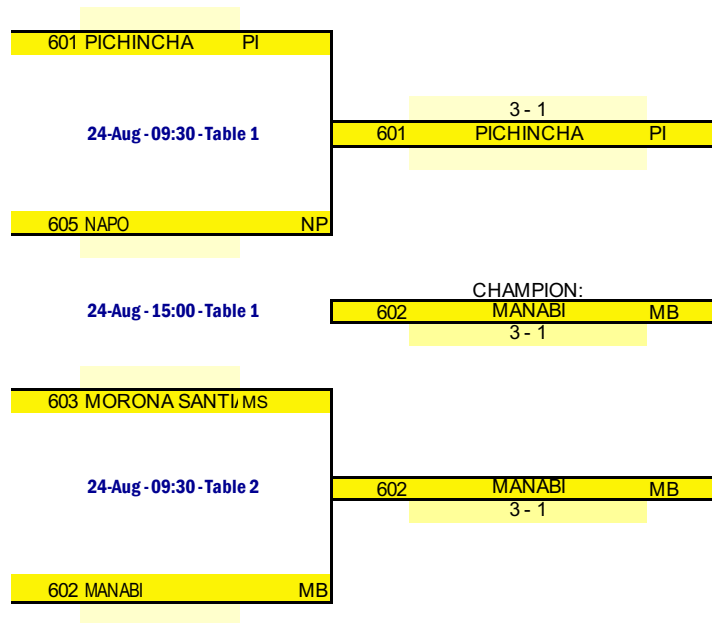

X Juegos Nacionales Juveniles de Tenis de Mesa

23 - 26 de Agosto del 2023

Riobamba - Chimborazo - Ecuador

EQUIPOS FEMENINO - PRIMERA ETAPA

2 Equipos Avanzan por cada grupo a la llave final
La Llave final se sortearea 10 minutos despues de finalizar el ultimo encuentro

Day	Time	Table	Match
23-Aug	09:00	1	1-3
	09:00	2	2-4
23-Aug	11:00	4	1-2
	11:00	3	3-4
23-Aug	17:00	1	1-4
	17:00	2	2-3

GIRLS - GROUP 1					1	2	3	4
1	601	PICHINCHA	PI			3-2	3-0	3-0
2	603	MORONA SANTIAGO	MS	2-3			3-1	3-1
3	606	AZUAY	AZ	0-3	1-3			1-3
4	608	LOS RIOS	LR	0-3	1-3	3-1		

Points	Pos.
6	1
5	2
3	4
4	3

Day	Time	Table	Match
23-Aug	09:00	3	1-3
	09:00	4	2-4
23-Aug	11:00	2	1-2
	11:00	1	3-4
23-Aug	17:00	3	1-4
	17:00	4	2-3

GIRLS - GROUP 2					1	2	3	4
1	602	MANABI	MB			3-2	3-0	3-0
2	604	GUAYAS	GY	2-3			2-3	3-1
3	605	NAPO	NP	0-3	3-2			3-0
4	607	SANTA ELENA	SE	0-3	1-3	0-3		

Points	Pos.
6	1
4	3
5	2
3	4

EQUIPOS FEMENINO - LLAVE FINAL

GIRLS' TEAM - DETAILED RESULTS

Event:	Juvenil Femenino		Stage:	Group 1 - Round 1			Day:	23-Aug		Time:	09:00		Table:	1	
AZUAY		0 - 3	PICHINCHA			1st	2nd	3rd	4th	5th	Res.	Total			
A	301	VELECELA Dayanna	-	X	326	FACTOS Danaeth	9 - 11	12 - 10	12 - 14	5 - 11	-	1 - 3	0 - 1		
B	302	MONJE Carolina	-	Y	325	ARELLANO Angelica	7 - 11	8 - 11	6 - 11	-	-	0 - 3	0 - 2		
C	303	PADILLA Viviana	-	Z	328	CANGAS Alexandra	5 - 11	5 - 11	9 - 11	-	-	0 - 3	0 - 3		
A	301	VELECELA Dayanna	-	Y	325	ARELLANO Angelica	-	-	-	-	-	0 - 0	0 - 3		
B	302	MONJE Carolina	-	X	326	FACTOS Danaeth	-	-	-	-	-	0 - 0	0 - 3		