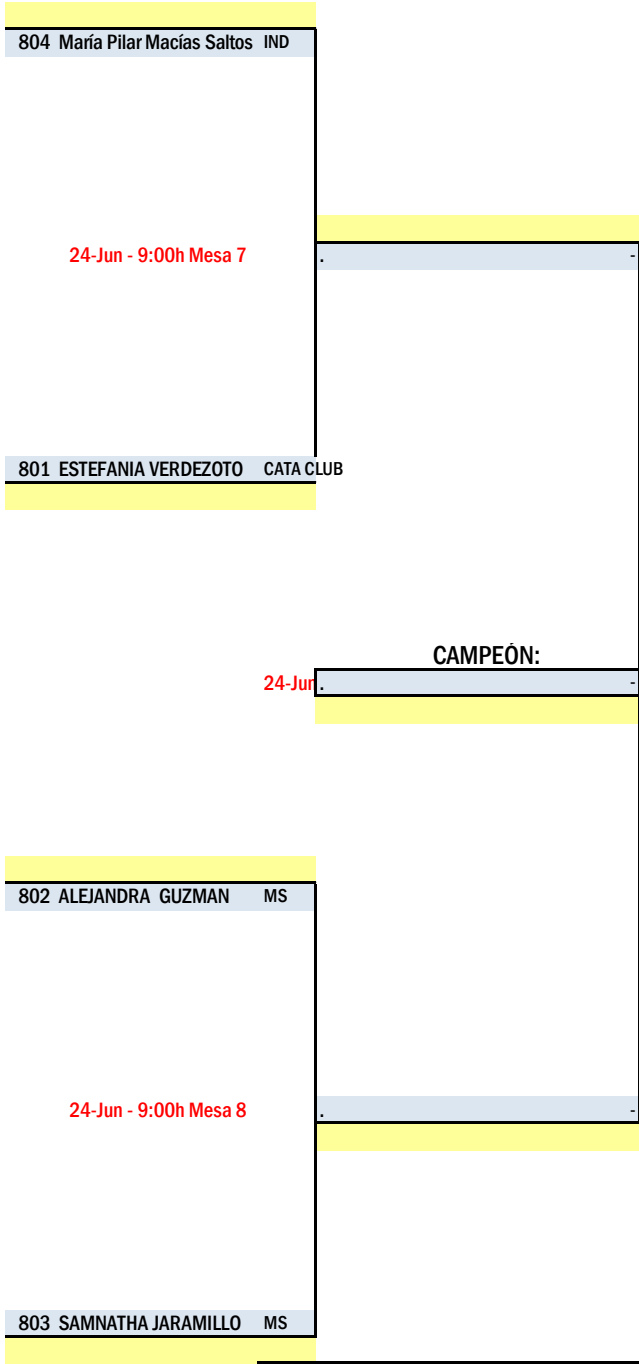

DAMAS 8 AÑOS -- CUADRO PRINCIPAL

MATCHES BEST TO 5

UBICACIONES FINALES	
1ER	-
2DO	-
3ER	-
4TO	-
5TO	-
6TO	-
7MO	-
8VO	-